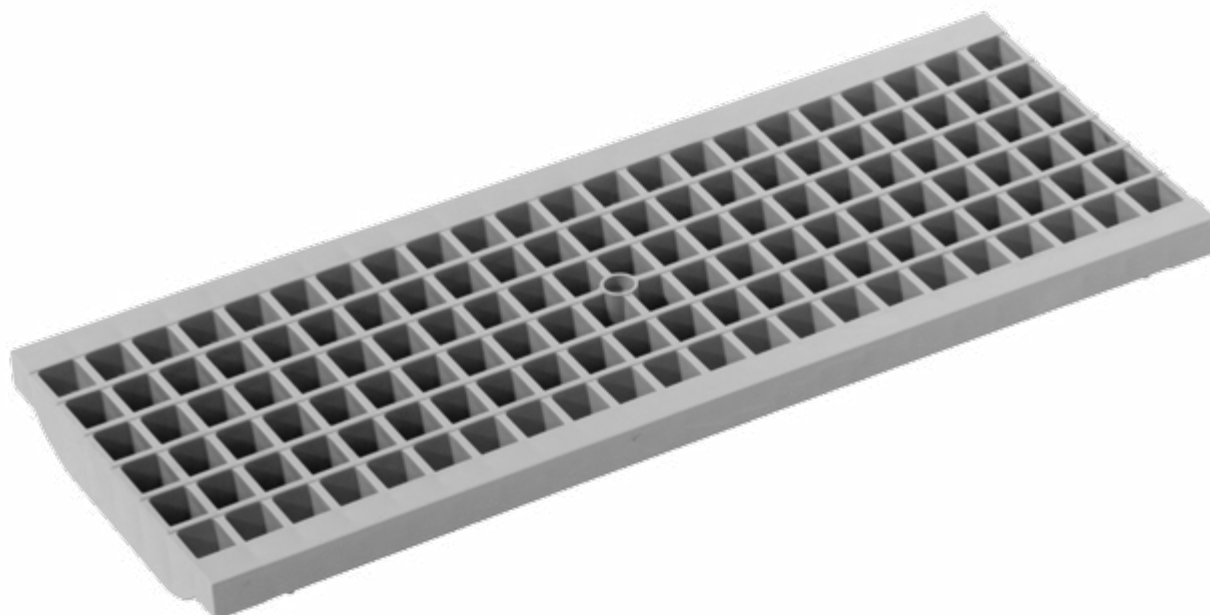

■ GRIGLIA EXTRA STRONG 130 E 200

■ INDICE

1. **1. Anagrafica**
2. **2. Caratteristiche Tecniche**
3. **3. Certificazioni**
4. **4. Utilizzo**
5. **5. Posa in Opera**
6. **6. Disegni e Dati**
7. **7. Voce di capitolato**