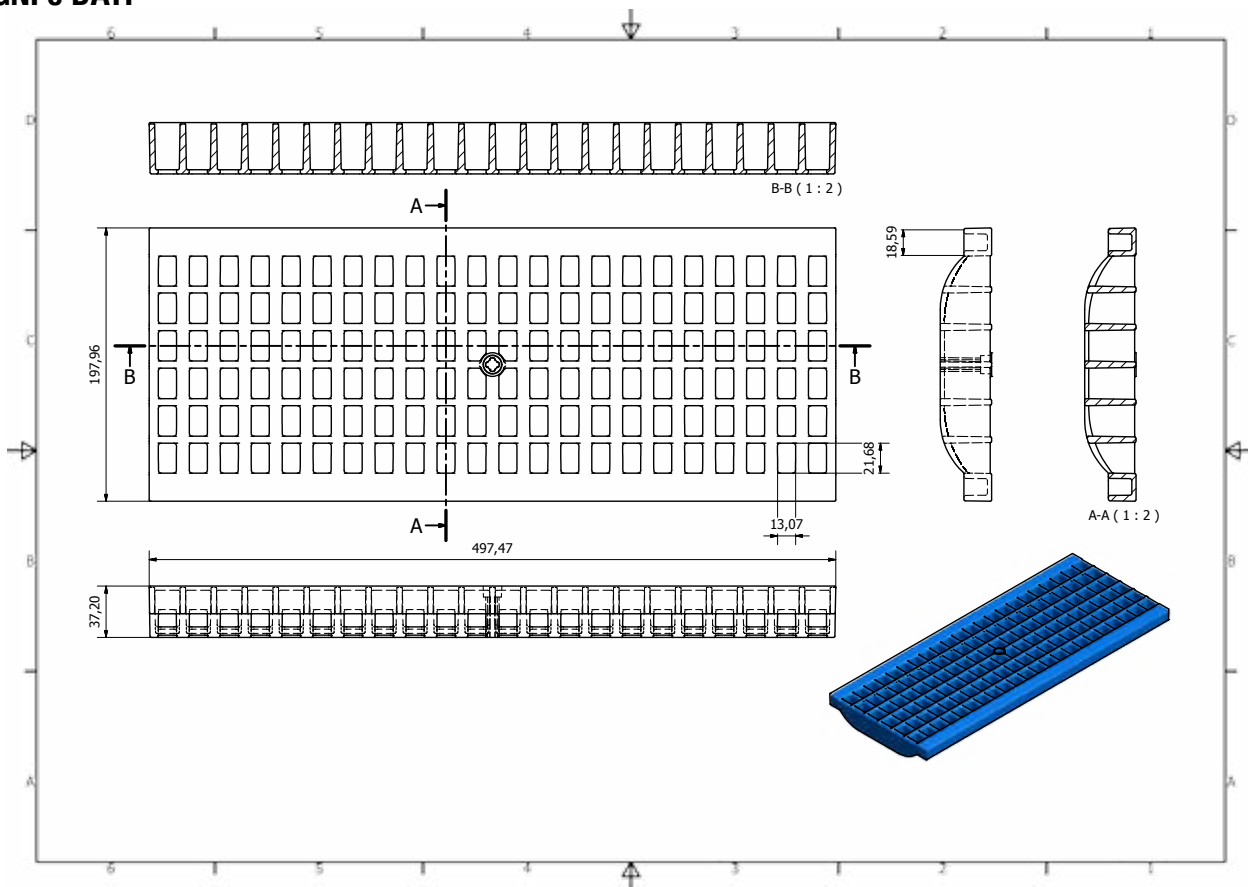

GRIGLIA EXTRA STRONG 130 E 200

6. DISEGNI e DATI

	materiale	peso	passaggio acqua
1351XS	Polipropilene	1,00 kg	250 cm²
1361XS	Polipropilene	1,58 kg	375 cm²

7. VOCE DI CAPITOLATO

Voce	Descrizione	U.M.	Prezzo
Dak.D.POZ90.13xx	Fornitura e posa in opera di griglia per il drenaggio delle acque meteoriche. La canaletta sottostante dovrà essere predisposta per inserimento delle clip (nella versione con Clip) che ne diminuiscono i movimenti. Sulla griglia è presente n° 1 punto di collegamento per lato atto a garantire il fissaggio della stessa nelle canalette Dakota predisposte.		
Dak.D.POZ90.1351XS	130 x 20 x 500 mm - grigia.....	pz.	-
Dak.D.POZ90.1351XSN	130 x 20 x 500 mm - nera.....	pz.	-
Dak.D.POZ90.1361XS	200 x 20 x 500 mm - grigia.....	pz.	-
Dak.D.POZ90.1361XSN	200 x 20 x 500 mm - nera.....	pz.	-