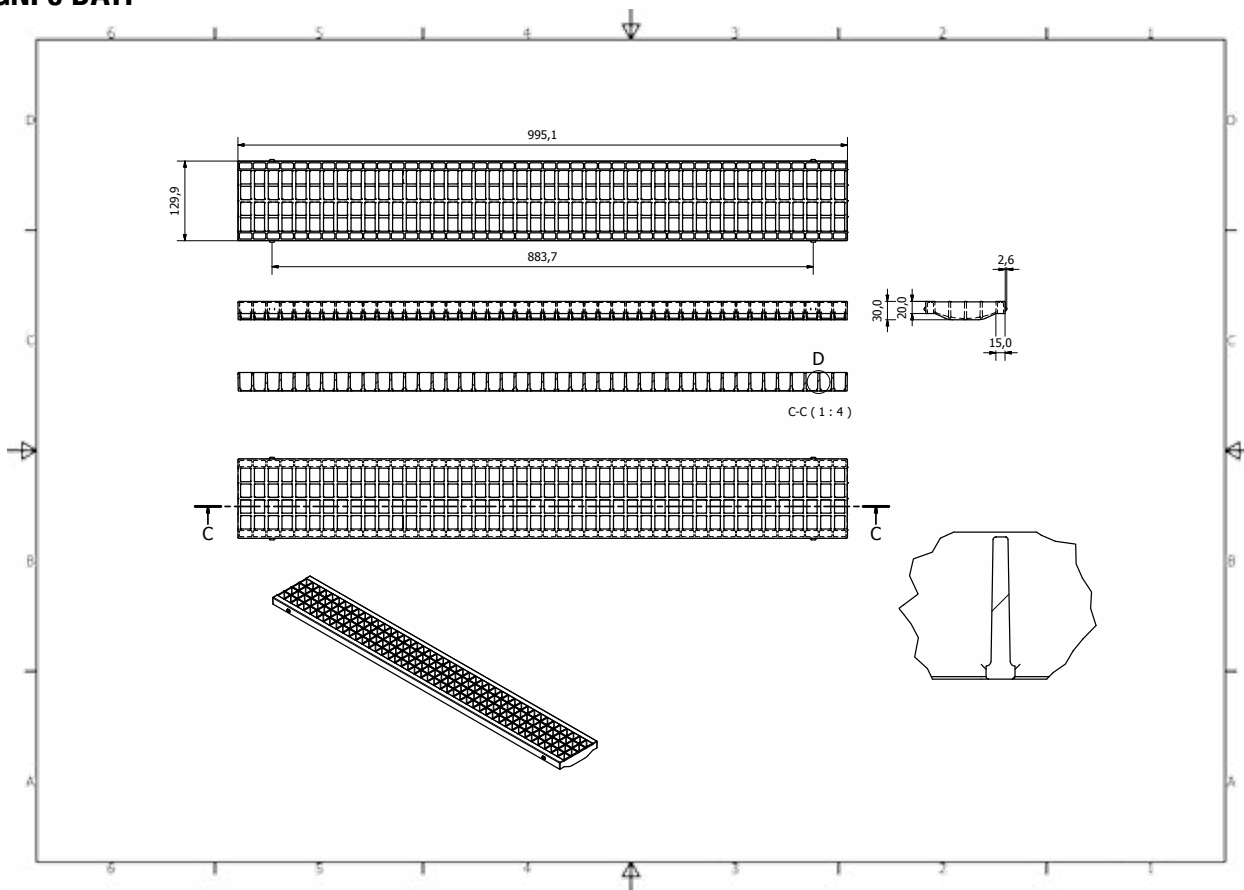

6. DISEGNI e DATI

	materiale	peso	passaggio acqua
1351XCL	Polipropilene	1,03 kg	357 cm²

7. VOCE DI CAPITOLATO

Voce	Descrizione	U.M.	Prezzo
Dak.D.POZ90.1351x	Fornitura e posa in opera di griglia per il drenaggio delle acque meteoriche. La canaletta sottostante dovrà essere predisposta per inserimento delle clip (nella versione con Clip) che ne diminuiscono i movimenti. Sulle pareti della griglia sono presenti n° 2 punti di collegamento per lato atte a garantire il fissaggio della stessa nelle canalette Dakota predisposte.		
Dak.D.POZ90.1351CL	griglia con Clip.....	pz.	-
Dak.D.POZ90.1351NCL	nera con Clip.....	pz.	-
Dak.D.POZ90.1351BCL	bianca con Clip.....	pz.	-
Dak.D.POZ90.1351SCL	sabbia con Clip.....	pz.	-