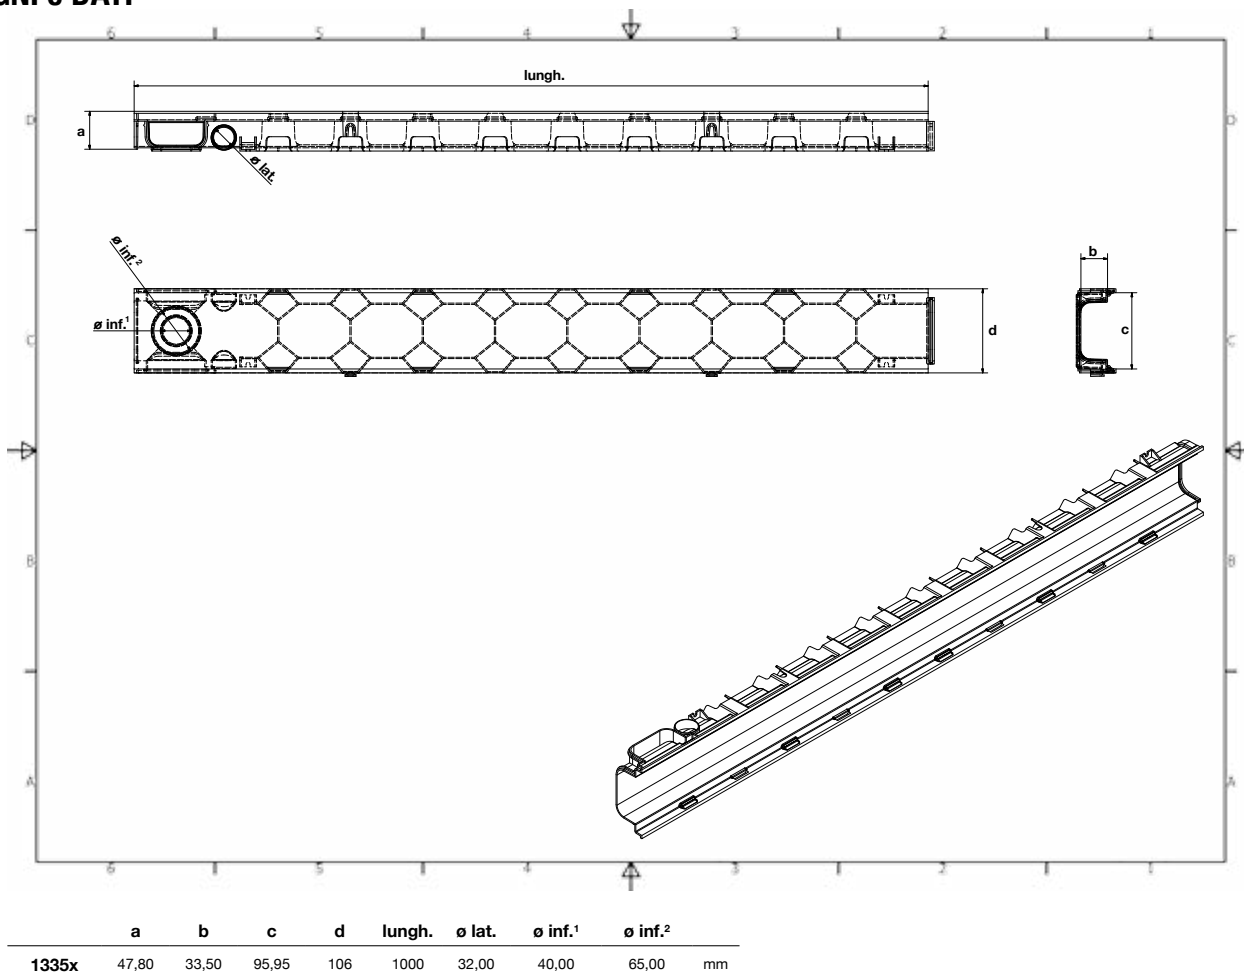

DIMENSIONI DISPONIBILI:	100 x 35 x 1000 mm
FORNITURA:	12 pz. a confezione - pz. a pallet
MATERIALE:	Realizzata in PP (Polipropilene).
COLORE:	Grigio Nero Silver (Cromato) Sabbia Bianco
PESO:	- gr.

■ 3. CERTIFICAZIONI

■ 4. UTILIZZO

Utilizzata per la raccolta ed il drenaggio di acque meteoriche. L'abbinamento alla propria gamma di griglie ne consente l'impiego in ambiti prevalentemente pedonali e/o a carrabilità leggera.

■ 5. POSA in OPERA

CANALETTA PEGASUS PLUS ONE S

6. DISEGNI e DATI

7. VOCE DI CAPITOLATO

Voce	Descrizione	U.M.	Prezzo
Dak.D.POZ90.1335P	Fornitura e posa in opera di drenaggio tipo Pegasus Plus One S in PP con costolatura di irrigidimento esterna, sistema di aggancio tra canalette ad incastro maschio - femmina tale da consentire l'assemblaggio tra un canale ed il successivo con le relative griglie già fissate. La canaletta avrà 2 diaframmi di scarico laterali in punti prestabiliti e la predisposizione sul fondo per un eventuale scarico. La superficie della canaletta dovrà essere perfettamente liscia e con basso coefficiente di scabrezza per consentire il massimo scorrimento dell'acqua, dovrà inoltre essere perfettamente stagna e priva di punti di collegamento con l'esterno. Sulle pareti interne la canaletta dovrà presentare n° 2 punti di collegamento per lato atte a garantire il bloccaggio delle griglie. La canaletta sarà completa di griglia realizzata anch'essa in PP. Dimensioni 100 x 35 x 1000 mm.....		
Dak.D.POZ90.1335P	griglia.....	pz.	-
Dak.D.POZ90.1335PN	nera.....	pz.	-
Dak.D.POZ90.1335PC	cromata.....	pz.	-
Dak.D.POZ90.1335PS	sabbia.....	pz.	-
Dak.D.POZ90.1335PB	bianca.....	pz.	-