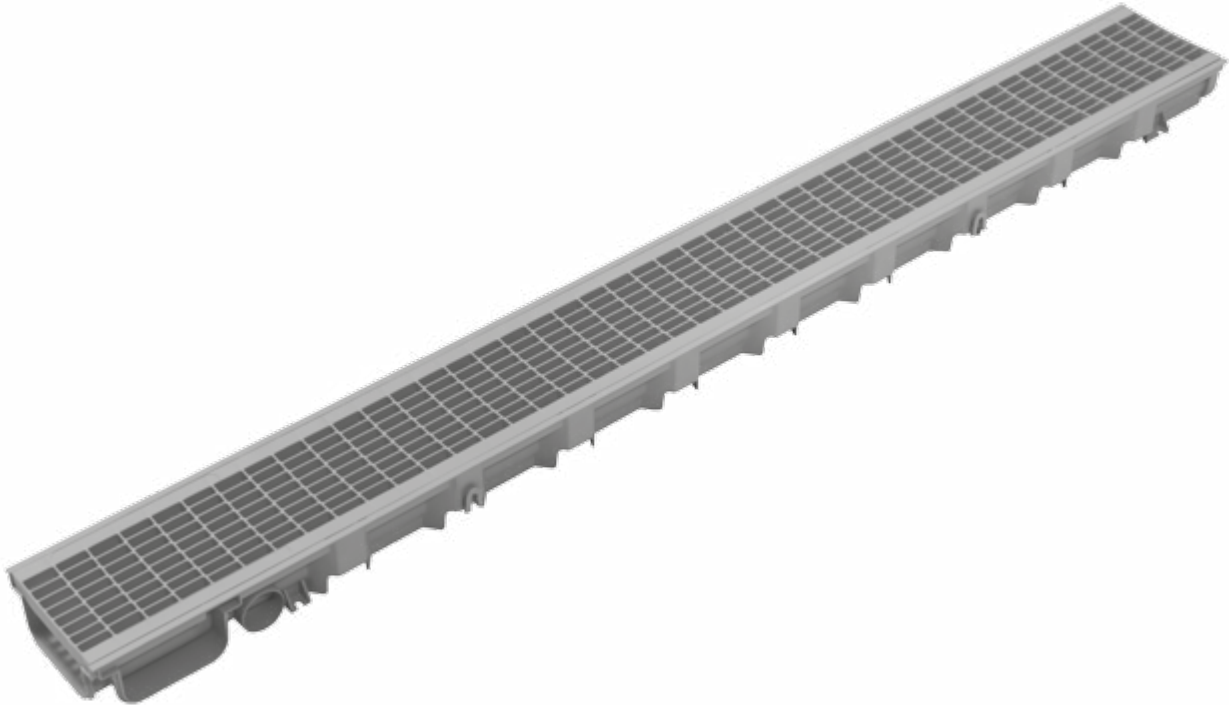

■ CANALETTA PEGASUS PLUS ONE S

■ INDICE

1. **1. Anagrafica**
2. **2. Caratteristiche Tecniche**
3. **3. Certificazioni**
4. **4. Utilizzo**
5. **5. Posa in Opera**
6. **6. Disegni e Dati**
7. **7. Voce di capitolato**